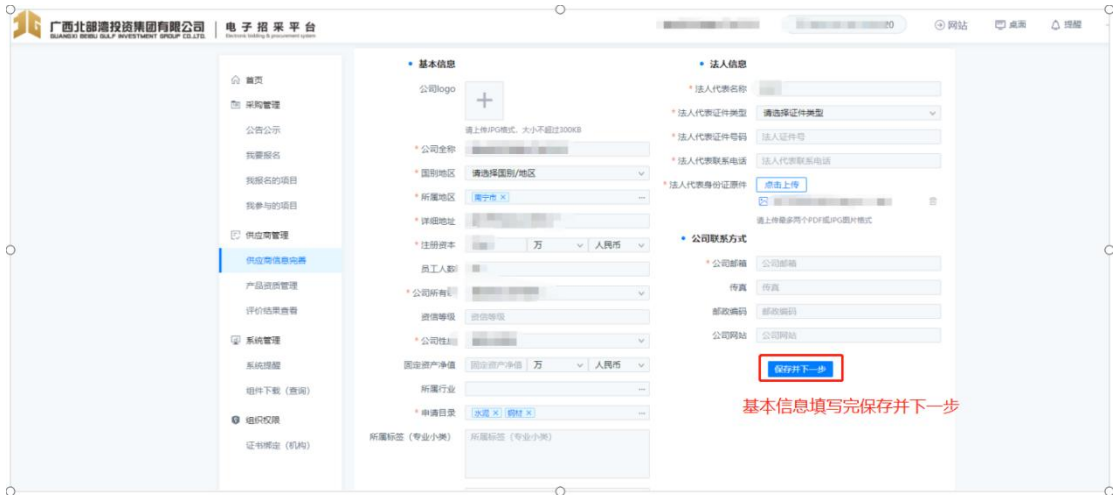

*

3

4

10

11

注册信息 — 信息完善 — 3 用户审批 — 4 注册成功

基本信息 审核单位 营业执照 资质信息 银行账户 联系人信息 执业人员 设备信息 财务业绩信息 品牌信息 其他资料

审核历史