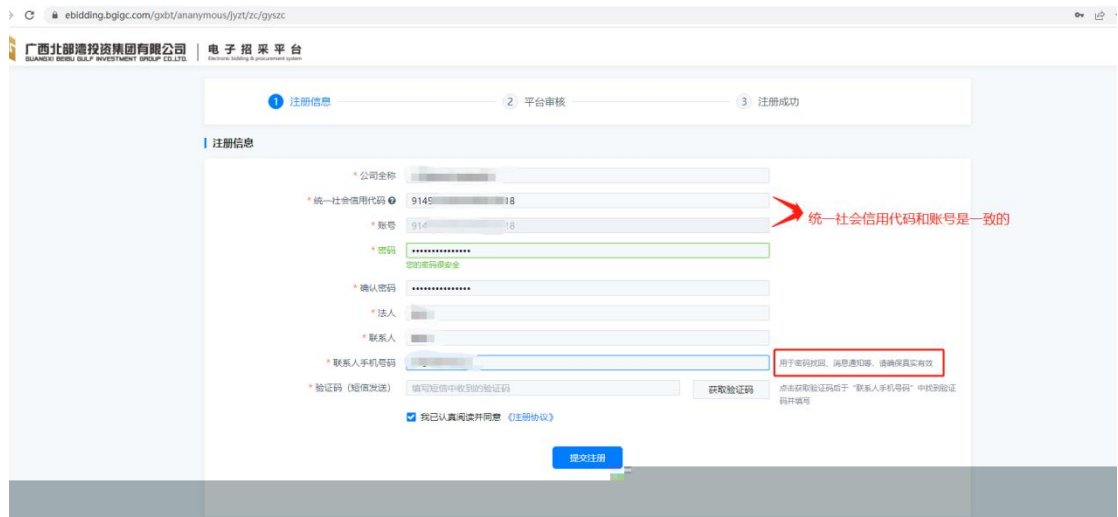

*

3

4

10

11

注册信息 — 信息完善 — 3 用户审批 — 4 注册成功

基本信息 审核单位 营业执照 资质信息 银行账户 联系人信息 执业人员 设备信息 财务业绩信息 品牌信息 其他资料

审核历史

审核历史(即已提交审核)

序号	审核单位	审核状态	审批时间	审批意见	操作
1	注册 广西陆建工程集团有限公司	审核中			查看 驳回审批

显示 1 到 1 条, 共 1 条

每页 10 条

1

返回 列表

```

                *****
                _____
    *****
    _____
        ***
            **  **  **   **  **  **
                **  **  **