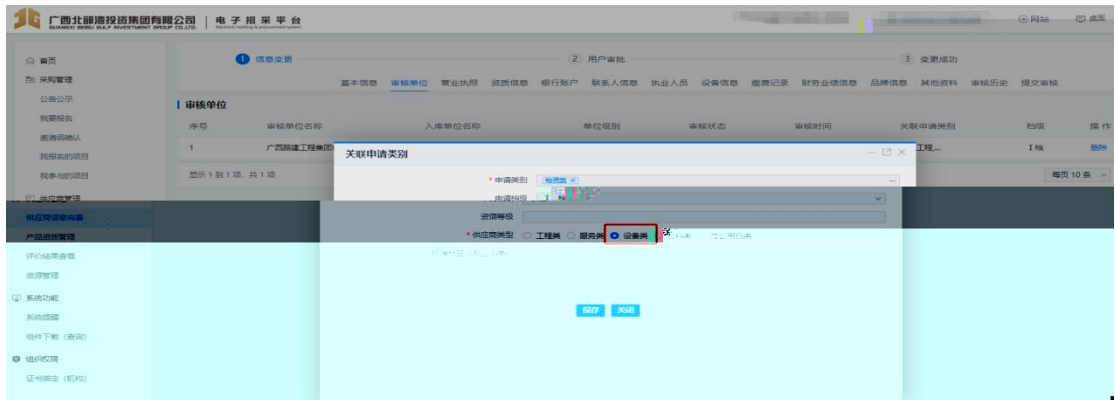

*

3

4

10

11

注册信息 — 信息完善 — 3 用户审批 — 4 注册成功

基本信息 审核单位 营业执照 资质信息 银行账户 联系人信息 执业人员 设备信息 财务业绩信息 品牌信息 其他资料

审核历史

审核历史(即已提交审核)

序号	审核单位	审核状态	审批时间	审批意见	操作
1	注册 广西陆建工程集团有限公司	审核中			查看 驳回审批

显示 1 到 1 条, 共 1 条

每页 10 条

1

返回 列表

```

                *****
                _____
    *****
    _____
        ***
            **  **  **   **  **  **
                **  **  **