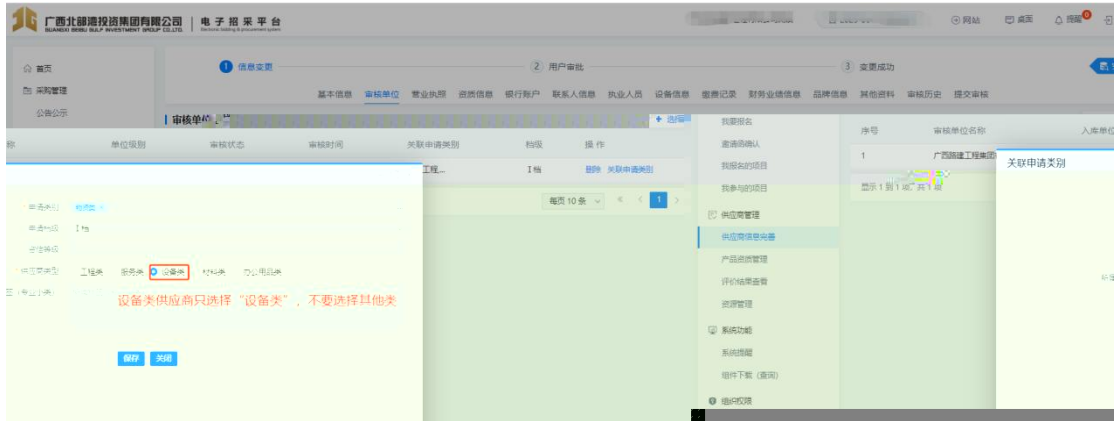

*

3

4

10

11

注册信息 — 信息完善 — 3 用户审批 — 4 注册成功

基本信息 审核单位 营业执照 资质信息 银行账户 联系人信息 执业人员 设备信息 财务业绩信息 品牌信息 其他资料

审核历史

审核历史(即已提交审核)

序号	审核单位	审核状态	审批时间	审批意见	操作
1	注册 广西陆建工程集团有限公司	审核中			查看 驳回审批

显示 1 到 1 条, 共 1 条

每页 10 条

1

返回 列表

```

                *****
                _____
    *****
    _____
        ***
            **  **  **   **  **  **
                **  **  **