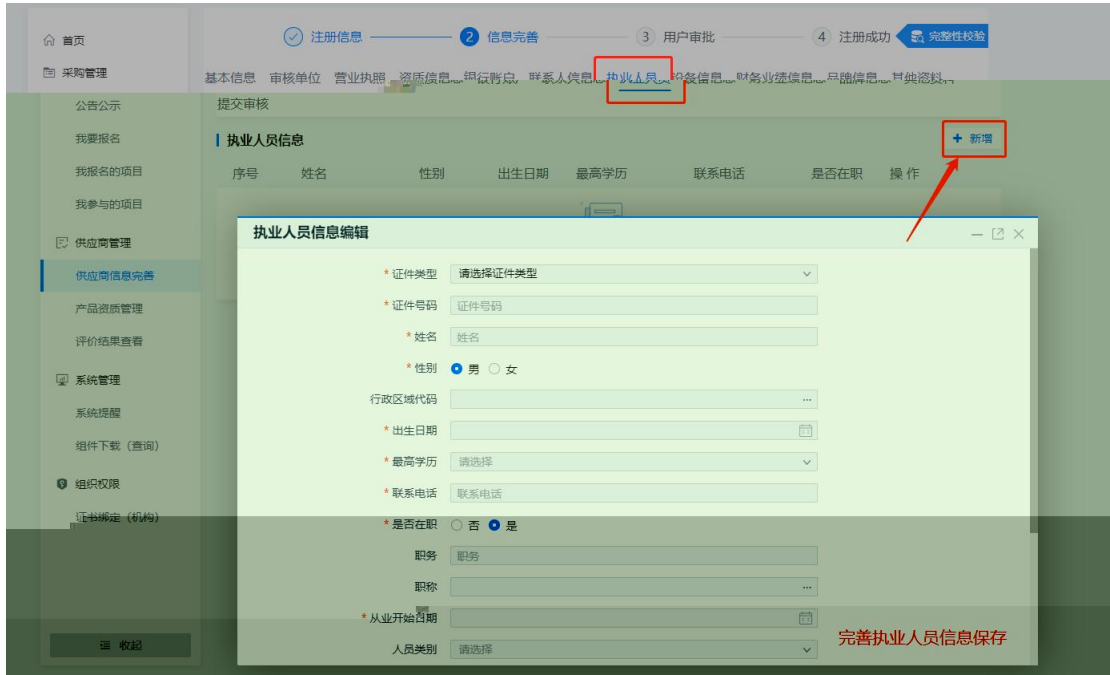

*

3

4

10

11

注册信息 — 信息完善 — 3 用户审批 — 4 注册成功

基本信息 审核单位 营业执照 资质信息 银行账户 联系人信息 执业人员 设备信息 财务业绩信息 品牌信息 其他资料

审核历史

审核历史(即已提交审核)

序号	审核单位	审核状态	审批时间	审批意见	操作
1	注册 广西陆建工程集团有限公司	审核中			查看 驳回审批

显示 1 到 1 条, 共 1 条

每页 10 条

1

返回 列表

```

                *****
                _____
    *****
    _____
        ***
            **  **  **   **  **  **
                **  **  **